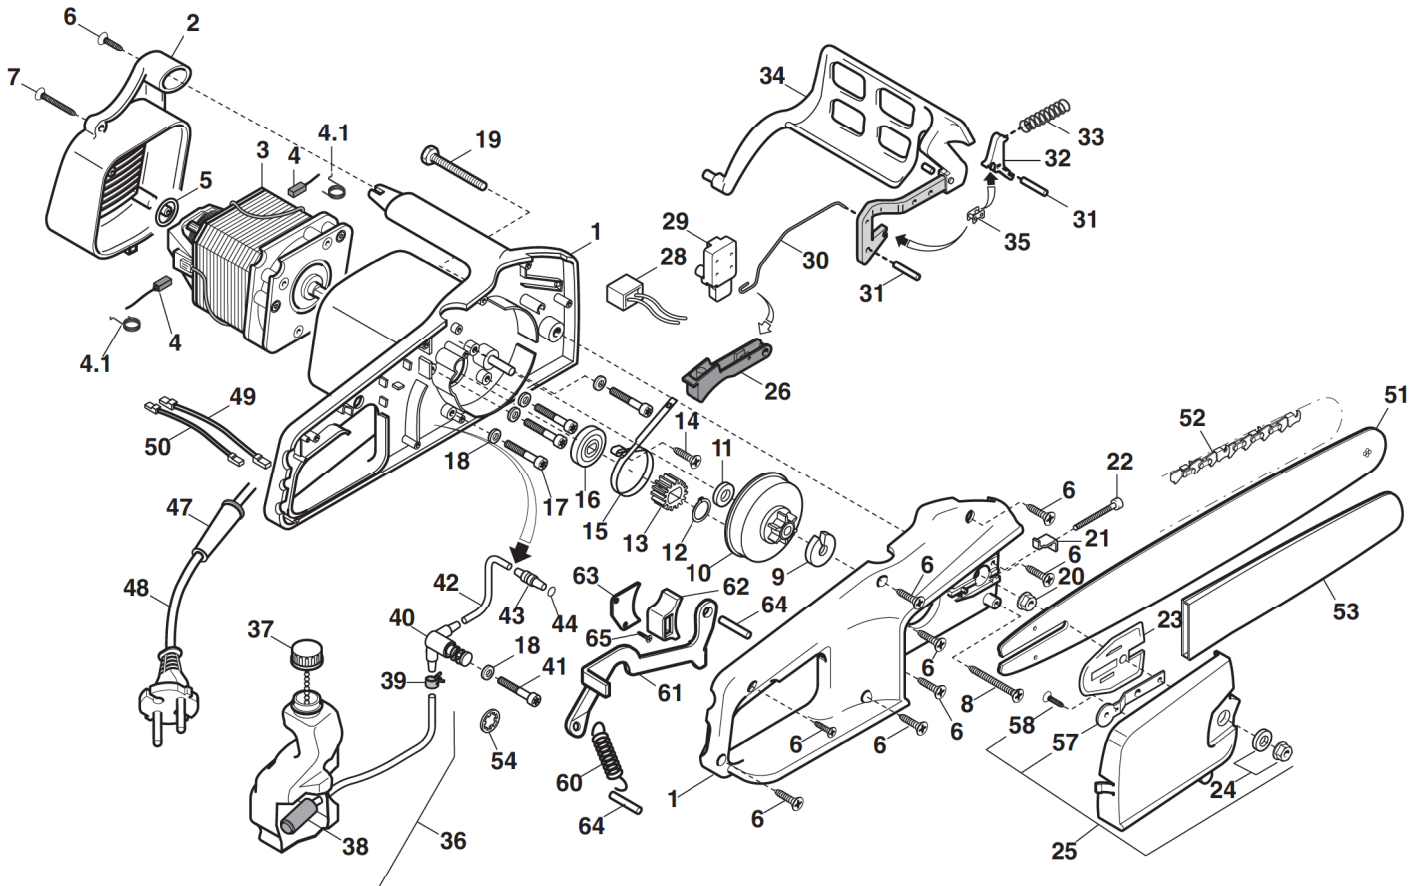

ELETTRA

160

170

2008

121.0

1 / 3

POS.	CODE	Q.TY	DESCRIZIONE	DESCRIPTION	DESCRIPTION	BESCHREIBUNG	REMARKS
1	383300011/0	1	IMPUGNATURA, GIALLO	HANDLE ASSY, YELLOW	ENS. POIGNÉE, JAUNE	SATZ GRIFF, GELBER	
-	383300012/0	1	IMPUGNATURA, ROSSO	HANDLE ASSY, RED	ENS. POIGNÉE, ROUGE	SATZ GRIFF, ROTER	
2	4563610	1	CUFFIA MOTORE GRIGIO	END COVER GREY	PROTECTEUR MOTEUR GRIS	GRAU MOTORABDECKUNG	
3	8251900	1	ASS. MOTORE	MOTOR ASSY	ENS. MOTEUR	SATZ MOTOR	230 V
4	3211331	2	SPAZZOLA	BRUSHHOLD	BROSS	BÜRSTEN	
4.1	23430550/0	2	MOLLA	SPRIN	RESSORT	FEDER	
5	8721480	1	KIT ANELLO OR	OR RING KIT	KIT ANNEAU OR	SATZ OR-DICHTUNG	
6	2123210	9	VITE	SCREW	VIS	SCHRAUBE	
7	2123220	2	VITE	SCREW	VIS	SCHRAUBE	
8	2123230	1	VITE	SCREW	VIS	SCHRAUBE	
9	3614300	1	FERMO PIGNONE CATENA	SIDE PLATE	BUTÉE PIGNON CHAÎNE	KETTENRADANSCHLAG	
10	8562940	1	ASS. RUOTA DENTATA	GEAR ASSY	ENS. ROUE DENTÉE	SATZ ZAHNRAD	
11	3611961	1	ROSETTA	WASHER	RONDELLE	SCHEIBE